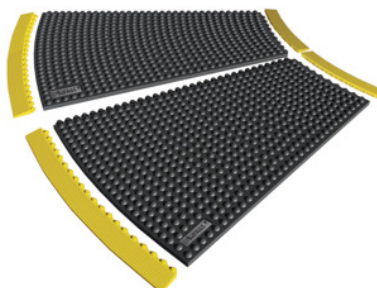

Bordură pentru muchii, galben, Unghi: 22,5OUTgrad

Date comandă

Numărul de comandă	964558 22,5OUT
GTIN	662641861329
Clasa articolului	96C

Descriere

Execuție:

- Covoare industriale pentru spațiu de lucru cu suprafață antialunecare închisă.
- Materialul de 13 mm grosime, oferă utilitate ergonomică mare, efect anti-oboșală.
- Sistem de prindere flexibil dală 91×91 cm, unghiul interior (45°) și unghiul exterior (22,5°) permite adaptarea optimă la condițiile de la fața locului.
- Soluție flexibilă pentru muchii, permite formarea colțurilor exterioare și interioare.
- Protecție împotriva alunecării R9 conform DIN 51130 și BGR 181. 100 % amestec de cauciuc natural pentru utilizarea generală.
- Fără metale grele și silicon, de aceea este recomandat pentru ateliere de lăcuit.
- Fără DOP, DMF și substanțe nocive stratului de ozon.

Borduri pentru muchii atașabile **cu** dibluri de fixare de 76 cm, culoare galbenă. Borduri pentru muchii atașabile **fără** dibluri de fixare de 76 cm, resp. **cu** dibluri de fixare de 36 cm, culoare galbenă.

Adaptat pentru:

Bordurile pentru muchii Cod 964558 Ref. 22,5IN și 22,5OUT sunt recomandate pentru covor pentru spațiul de lucru Cod 964556 Ref. 22,5.

Descriere tehnică

Dibluri de fixare	Fără dibluri de fixare
Material	Amestec de cauciuc natural

Unghi	22,5 grad
Lungime	76 cm
Denumirea producătorului	Skywalker HD o-Curve™ Ramp Nitrile Male
Confort la stat în picioare	Anti-oboseală
Confort la stat în picioare	Izolație (temperatură)
Confort la stat în picioare	Anti-alunecare
Protecție antișoc	Podea
Caracteristică material	nerezistent la ulei
Caracteristici nume produs	galben
Culoarea	galben
Tip produs	Bordură pentru muchii