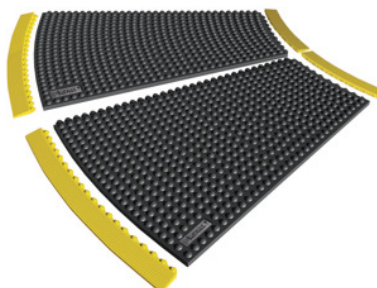

Bordură pentru muchii, galben, Unghi: 22,5INgrad

Date comandă

Numărul de comandă	964558 22,5IN
GTIN	662641864238
Clasa articolului	96C

Descriere

Execuție:

- Covoare industriale pentru spațiu de lucru cu suprafață antialunecare închisă.
- Materialul de 13 mm grosime, oferă utilitate ergonomică mare, efect anti-oboșală.
- Sistem de prindere flexibil dală 91×91 cm, unghiul interior (45°) și unghiul exterior (22,5°) permite adaptarea optimă la condițiile de la fața locului.
- Soluție flexibilă pentru muchii, permite formarea colțurilor exterioare și interioare.
- Protecție împotriva alunecării R9 conform DIN 51130 și BGR 181. 100 % amestec de cauciuc natural pentru utilizarea generală.
- Fără metale grele și silicon, de aceea este recomandat pentru ateliere de lăcuit.
- Fără DOP, DMF și substanțe nocive stratului de ozon.

Borduri pentru muchii atașabile **cu** dibluri de fixare de 76 cm, culoare galbenă. Borduri pentru muchii atașabile **fără** dibluri de fixare de 76 cm, resp. **cu** dibluri de fixare de 36 cm, culoare galbenă.

Adaptat pentru:

Bordurile pentru muchii Cod 964558 Ref. 22,5IN și 22,5OUT sunt recomandate pentru covor pentru spațiul de lucru Cod 964556 Ref. 22,5.

Descriere tehnică

Material	Amestec de cauciuc natural
Dibluri de fixare	Cu dibluri de fixare

Unghi	22,5 grad
Lungime	36 cm
Denumirea producătorului	Skywalker HD o-Curve™ Ramp Nitrile Female
Confort la stat în picioare	Anti-oboseală
Confort la stat în picioare	Izolație (temperatură)
Confort la stat în picioare	Anti-alunecare
Protecție antișoc	Podea
Caracteristică material	nerezistent la ulei
Caracteristici nume produs	galben
Culoarea	galben
Tip produs	Bordură pentru muchii