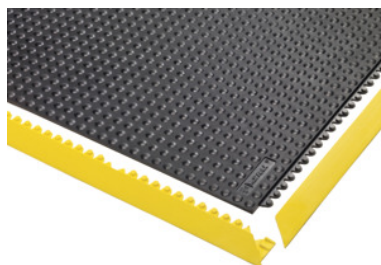

## Bordură pentru muchii, galben, Tip: 0

#### Execuție:

- Covoare industriale pentru spațiu de lucru cu suprafață antialunecare închisă.
- Materialul de 13 mm grosime, oferă utilitate ergonomică mare, efect anti-oboșală.
- Sistem de prindere flexibil dală 91×91 cm, unghiul interior (45°) și unghiul exterior (22,5°) permite adaptarea optimă la condițiile de la fața locului.
- Soluție flexibilă pentru muchii, permite formarea colțurilor exterioare și interioare.
- Protecție împotriva alunecării R9 conform DIN 51130 și BGR 181. 100 % amestec de cauciuc natural pentru utilizarea generală.
- Fără metale grele și silicon, de aceea este recomandat pentru ateliere de lăcuit.
- Fără DOP, DMF și substanțe nocive stratului de ozon.

### Descriere tehnică

Material	Amestec de cauciuc natural
Lungime	91 cm
Tip	0

Dibluri de fixare	Fără dibluri de fixare
Denumirea producătorului	Skywalker HD™ Ramp Nitrile Female
Confort la stat în picioare	Anti-oboșală
Confort la stat în picioare	Anti-alunecare
Confort la stat în picioare	Izolație (temperatură)
Protecție antișoc	Podea
Caracteristică material	nerezistent la ulei
Caracteristici nume produs	galben
Culoarea	galben
Tip produs	Bordură pentru muchii