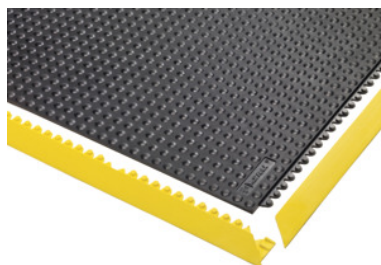

## Bordură pentru muchii, galben, Tip: 1

#### Execuție:

- Covoare industriale pentru spațiu de lucru cu suprafață antialunecare închisă.
- Materialul de 13 mm grosime, oferă utilitate ergonomică mare, efect anti-oboșală.
- Sistem de prindere flexibil dală 91×91 cm, unghiul interior (45°) și unghiul exterior (22,5°) permite adaptarea optimă la condițiile de la fața locului.
- Soluție flexibilă pentru muchii, permite formarea colțurilor exterioare și interioare.
- Protecție împotriva alunecării R9 conform DIN 51130 și BGR 181. 100 % amestec de cauciuc natural pentru utilizarea generală.
- Fără metale grele și silicon, de aceea este recomandat pentru ateliere de lăcuit.
- Fără DOP, DMF și substanțe nocive stratului de ozon.

### Descriere tehnică

Dibluri de fixare	Cu dibluri de fixare
Tip	1
Material	Amestec de cauciuc natural

Lungime	91 cm
Denumirea producătorului	Skywalker HD™ Ramp Nitrile Male
Confort la stat în picioare	Anti-oboșală
Confort la stat în picioare	Anti-alunecare
Confort la stat în picioare	Izolație (temperatură)
Protecție antișoc	Podea
Caracteristică material	nerezistent la ulei
Caracteristici nume produs	galben
Culoarea	galben
Tip produs	Bordură pentru muchii