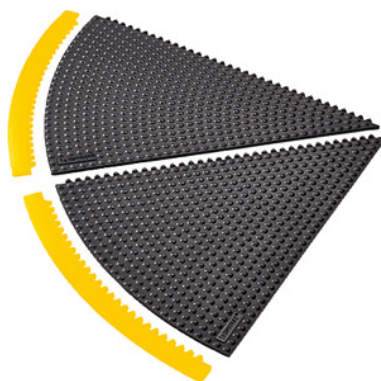

Bordură pentru muchii, galben, Unghi: 45grad

Date comandă

Numărul de comandă	964558 45
GTIN	662641856608
Clasa articolului	96C

Descriere

Execuție:

- Covoare industriale pentru spațiu de lucru cu suprafață antialunecare închisă.
- Materialul de 13 mm grosime, oferă utilitate ergonomică mare, efect anti-oboșală.
- Sistem de prindere flexibil dală 91×91 cm, unghiul interior (45°) și unghiul exterior (22,5°) permite adaptarea optimă la condițiile de la fața locului.
- Soluție flexibilă pentru muchii, permite formarea colțurilor exterioare și interioare.
- Protecție împotriva alunecării R9 conform DIN 51130 și BGR 181. 100 % amestec de cauciuc natural pentru utilizarea generală.
- Fără metale grele și silicon, de aceea este recomandat pentru ateliere de lăcuit.
- Fără DOP, DMF și substanțe nocive stratului de ozon.

Borduri pentru muchii atașabile **cu** dibluri de fixare de 76 cm, culoare galbenă. Borduri pentru muchii atașabile **cu** dibluri de fixare de 76 cm, culoare galbenă.

Adaptat pentru:

Bordura pentru muchii Cod 964558 Ref. 45 se recomandă pentru covorul pentru spațiul de lucru Cod 964556 Ref 45.

Descriere tehnică

Lungime	76 cm
---------	-------

Material	Amestec de cauciuc natural
Unghi	45 grad
Dibluri de fixare	Cu dibluri de fixare
Denumirea producătorului	Skywalker HD i-Curve™ Ramp Nitrile Male
Confort la stat în picioare	Anti-oboseală
Confort la stat în picioare	Izolație (temperatură)
Confort la stat în picioare	Anti-alunecare
Protecție antișoc	Podea
Caracteristică material	nerezistent la ulei
Caracteristici nume produs	galben
Culoarea	galben
Tip produs	Bordură pentru muchii