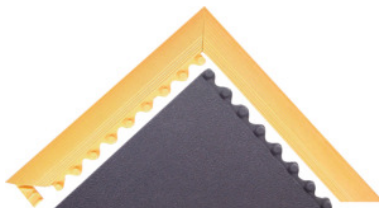

Bordură pentru muchii, galben, Tip: 1

Date comandă

Numărul de comandă	964577 1
GTIN	662641742192
Clasa articolului	96C

Descriere

Execuție:

Bordură pentru muchii 91 cm, atașabilă la dale. Culoare galbenă sau neagră. Bordura pentru muchii **cu** dibluri de fixare.

Adaptat pentru:

Covoare pentru spațiul de lucru Cod 964565, 964566 și 964567.

Descriere tehnică

Lungime	91 cm
Tip	1
Dibluri de fixare	Cu dibluri de fixare
Recomandat pentru	Covor 91×91 cm
Denumirea producătorului	MD Ramp System™ Nitrile Male Yellow
Confort la stat în picioare	Izolație (temperatură)
Confort la stat în picioare	Anti-oboseală
Confort la stat în picioare	Anti-alunecare
Protecție antișoc	Podea
Caracteristici nume produs	galben
Culoarea	galbenă

Tip produs

Bordură pentru muchii