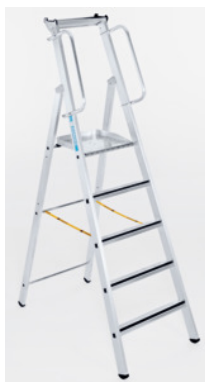

Scară dublă cu platformă mare, accesibilă unilateral, Număr de trepte, inclusiv platformă: 3

Date comandă

Numărul de comandă	966272 3
GTIN	4003866416325
Clasa articolului	96Z

Descriere

Execuție:

Scară dublă cu trepte adânci de 80 mm fixate cu bride. Platformă de lucru cu suprafață mare, cu strat din tablă striată de aluminiu (380×390 mm). Tavă de depozitare din aluminiu. În variantă standard cu 2 mâini curente, pentru urcare și coborâre în condiții de siguranță. Stabilitate optimă datorită celor 2 chingi Perlon foarte rezistente cu rol de asigurare împotriva distanțării (de la 5 trepte).

Standard:
EN 131.

Descriere tehnică

Adâncimea platformei	390 mm
Lățime inferioară, exterioară	0,59 m
Accesibilitate	unilateral
Tavă de depozitare disponibilă	da

Număr de trepte, inclusiv platformă	3
Standard	EN 131
Greutate	9,5 kg
Adâncime treaptă	80 mm
Asigurare împotriva distanțării	2 chingi Perlon foarte rezistente
Înălțimea platformei fără balustradă	0,77 m
Balustradă	2
Lățimea platformei	380 mm
Înălțime de lucru cca.	2,8 m
Capacitate portantă la produse de urcare	150 kg
Principiul două mâini libere (two hands free)	da
Safer Step	da
Tip produs	Scară cu platformă