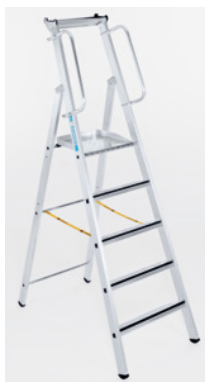

Scară dublă cu platformă mare, accesibilă unilateral, Număr de trepte, inclusiv platformă: 5

Date comandă

Numărul de comandă	966272 5
GTIN	4003866416349
Clasa articolului	96Z

Descriere

Execuție:

Scară dublă cu trepte adânci de 80 mm fixate cu bride. Platformă de lucru cu suprafață mare, cu strat din tablă striată de aluminiu (380×390 mm). Tavă de depozitare din aluminiu. În varianta standard cu 2 mâini curente, pentru urcare și coborâre în condiții de siguranță. Stabilitate optimă datorită celor 2 chingi Perlon foarte rezistente cu rol de asigurare împotriva distanțării (de la 5 trepte).

Standard:
EN 131.

Descriere tehnică

Balustradă	2
Greutate	12 kg
Înălțimea platformei fără balustradă	1,29 m
Accesibilitate	unilateral

Lățimea platformei	380 mm
Adâncime treaptă	80 mm
Înălțime de lucru cca.	3,3 m
Standard	EN 131
Adâncimea platformei	390 mm
Număr de trepte, inclusiv platformă	5
Asigurare împotriva distanțării	2 chingi Perlon foarte rezistente
Tavă de depozitare disponibilă	da
Lățime inferioară, exterioară	0,65 m
Capacitate portantă la produse de urcare	150 kg
Principiul două mâini libere (two hands free)	da
Safer Step	da
Tip produs	Scară cu platformă