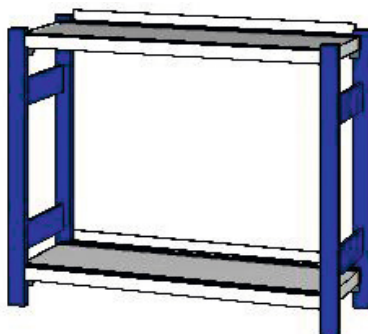

**Garant**

**Raft de bază pentru dosare cu 2 cadre cu coloană, Adâncime 325 mm, Înălțime: 800mm**

**Date comandă**

Numărul de comandă	990400 800
GTIN	4045197517760
Clasa articolului	911

**Descriere****Execuție:**

Cadru stabil cu coloane dreptunghiulare (50×25×1,25 mm), cu fante de suspendare la interval de 40 mm pentru prinderea traverselor / rafturilor. Cadrul cu coloane are capace de capăt din plastic. **Rafturi** din tablă galvanizată, **crestate pentru prinderea pereților despărțitori**, cu bară opritoare rotunjită împotriva alunecării.

**Culoare:**

Cadrul cu coloane albastru RAL 5005 **acoperit cu vopsea pulbere**. Perechile de traverse **întotdeauna** gri antracit RAL 7016 **acoperite cu vopsea pulbere**.

**Notă:**

- **Pentru asigurarea stabilității rafturilor la un raport înălțime la adâncime mai mare de 5:1, trebuie luate măsuri pentru prevenirea răsturnării.**
- **Livrare pe componente, întrucât taxele de transport sunt mai mici. Livrare fără montaj.**

**Descriere tehnică**

Lățime raft	946 mm
Recomandat pentru numărul de dosare	20

Număr de rafturi de depozitare	2
Greutate maximă suportată pe raft	900 kg
Înălțime	800 mm
Bară opritoare	da
Număr de cadre profilate	2
Dimensiuni de montare ale raftului de bază – lățime	1000 mm
Lățimea liberă a raftului de depozitare	900 mm
Lățime	1000 mm
Adâncime	325 mm
Adâncimea raftului de depozitare	325 mm
Capacitatea portantă a raftului de depozitare / greutate maximă distribuită pe suprafață per raft (pe metal)	120 kg
Egalizarea înălțimii la intervale	40 mm
Selectarea culorii	RAL 9002, 7035, 7005, 7016, 6011, 5018, 5012, 5011, 5005, 3003
Caracteristici nume produs	Adâncime 325 mm
Tip produs	Raft pentru dosare