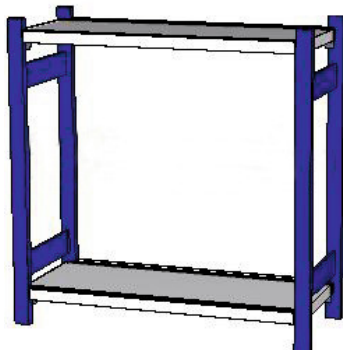

Garant

Raft de bază pentru dosare cu 2 cadre cu coloană, Adâncime 325 mm, Înălțime: 1000mm

**Date comandă**

Numărul de comandă	990400 1000
GTIN	4045197517777
Clasa articolului	911

Descriere**Execuție:**

Cadru stabil cu coloane dreptunghiulare (50×25×1,25 mm), cu fante de suspendare la interval de 40 mm pentru prinderea traverselor / rafturilor. Cadrul cu coloane are capace de capăt din plastic. **Rafturi** din tablă galvanizată, **crestate pentru prinderea pereților despărțitori**, cu bară opritoare rotunjită împotriva alunecării.

Culoare:

Cadrul cu coloane albastru RAL 5005 **acoperit cu vopsea pulbere**. Perechile de traverse **întotdeauna** gri antracit RAL 7016 **acoperite cu vopsea pulbere**.

Notă:

- **Pentru asigurarea stabilității rafturilor la un raport înălțime la adâncime mai mare de 5:1, trebuie luate măsuri pentru prevenirea răsturnării.**
- **Livrare pe componente, întrucât taxele de transport sunt mai mici. Livrare fără montaj.**

Descriere tehnică

Înălțime	1000 mm
Lățime	1000 mm

Dimensiuni de montare ale raftului de bază – lățime	1000 mm
Recomandat pentru numărul de dosare	20
Adâncime	325 mm
Bară opritoare	da
Lățimea liberă a raftului de depozitare	900 mm
Număr de rafturi de depozitare	2
Număr de cadre profilate	2
Greutate maximă suportată pe raft	900 kg
Lățime raft	946 mm
Adâncimea raftului de depozitare	325 mm
Capacitatea portantă a raftului de depozitare / greutate maximă distribuită pe suprafață per raft (pe metal)	120 kg
Egalizarea înălțimii la intervale	40 mm
Selectarea culorii	RAL 9002, 7035, 7005, 7016, 6011, 5018, 5012, 5011, 5005, 3003
Caracteristici nume produs	Adâncime 325 mm
Tip produs	Raft pentru dosare