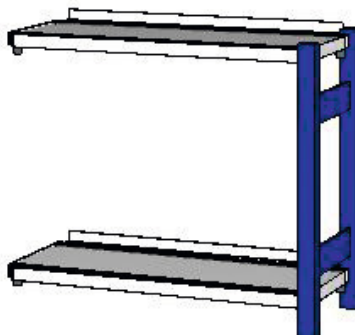

Garant

Raft anexat pentru dosare cu 1 cadru cu coloană, Adâncime 325 mm, Înălțime: 800mm

**Date comandă**

Numărul de comandă	990405 800
GTIN	4045197517814
Clasa articolului	911

Descriere**Execuție:**

Cadru stabil cu coloane dreptunghiulare (50×25×1,25 mm), cu fante de suspendare la interval de 40 mm pentru prinderea traverselor / rafturilor. Cadrul cu coloane are capace de capăt din plastic. **Rafturi** din tablă galvanizată, **crestate pentru prinderea pereților despărțitori**, cu bară opritoare rotunjită împotriva alunecării.

Culoare:

Cadrul cu coloane albastru RAL 5005 **acoperit cu vopsea pulbere**. Perechile de traverse **întotdeauna** gri antracit RAL 7016 **acoperite cu vopsea pulbere**.

Notă:

- **Pentru asigurarea stabilității rafturilor la un raport înălțime la adâncime mai mare de 5:1, trebuie luate măsuri pentru prevenirea răsturnării.**
- **Livrare pe componente, întrucât taxele de transport sunt mai mici. Livrare fără montaj.**

Descriere tehnică

Lățime	975 mm
Dimensiuni de montare ale raftului anexat – lățime	975 mm

Recomandat pentru numărul de dosare	20
Greutate maximă suportată pe raft	900 kg
Lățime raft	946 mm
Bară opritoare	da
Număr de rafturi de depozitare	2
Adâncime	325 mm
Înălțime	800 mm
Număr de cadre profilate	1
Lățimea liberă a raftului de depozitare	900 mm
Adâncimea raftului de depozitare	325 mm
Capacitatea portantă a raftului de depozitare / greutate maximă distribuită pe suprafață per raft (pe metal)	120 kg
Egalizarea înălțimii la intervale	40 mm
Selectarea culorii	RAL 9002, 7035, 7005, 7016, 6011, 5018, 5012, 5011, 5005, 3003
Caracteristici nume produs	Adâncime 325 mm
Tip produs	Raft pentru dosare