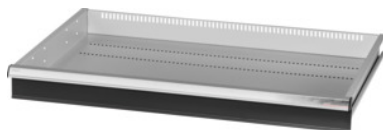

Garant GRIDLINE

Sertar, 75 kg, 36×24G, Înălțime frontală a sertarului: 125mm**Date comandă**

Numărul de comandă	931353 125
GTIN	4062406063771
Clasa articolului	9GK

Descriere**Execuție:**

Sertare cu deschidere completă 100%, cu deschidere diferențială. Mâner de aluminiu cu benzi de etichetare ce pot fi înlocuite și scrise din nou.

Locașuri de prindere pentru fixarea de bare despărțitoare cu fante la distanță de 25 mm (începând de la înălțimea frontală a sertarelor de 75 mm).

Capacitate portantă 75 kg.

Adaptat pentru:

Carcasă pentru dulap de scule 40×28G Cod 931335.

Livrare:

Sertar complet cu câte o pereche de șine de ghidare.

Culoare:

Corpul sertarelor gri deschis RAL 7035, părțile frontale antracit RAL 7016, **acoperite cu vopsea pulbere. Corpul sertarelor nu poate fi configurat, doar gri deschis RAL 7035.**

Descriere tehnică

Capacitate portantă per sertar / raft culisant	75 kg
Greutate	19 kg
Suprafață utilă a sertarelor în G	36×24
Înălțimea utilă	100 mm
Înălțimea frontală	125 mm
Adâncimea utilă în G	24
Lățimea utilă în G	36