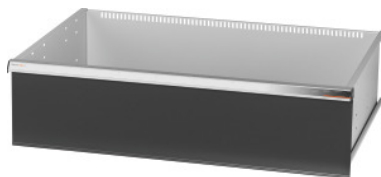

Garant GRIDLINE

Sertar, 75 kg, 36×24G, Înălțime frontală a sertarului: 300mm**Date comandă**

| | |
|--------------------|---------------|
| Numărul de comandă | 931353 300 |
| GTIN | 4062406063818 |
| Clasa articolului | 9GK |

Descriere**Execuție:**

Sertare cu deschidere completă 100%, cu deschidere diferențială. Mâner de aluminiu cu benzi de etichetare ce pot fi înlocuite și scrise din nou.

Locașuri de prindere pentru fixarea de bare despărțitoare cu fante la distanță de 25 mm (începând de la înălțimea frontală a sertarelor de 75 mm).

Capacitate portantă 75 kg.

Adaptat pentru:

Carcasă pentru dulap de scule 40×28G Cod 931335.

Livrare:

Sertar complet cu câte o pereche de șine de ghidare.

Culoare:

Corpul sertarelor gri deschis RAL 7035, părțile frontale antracit RAL 7016, **acoperite cu vopsea pulbere. Corpul sertarelor nu poate fi configurat, doar gri deschis RAL 7035.**