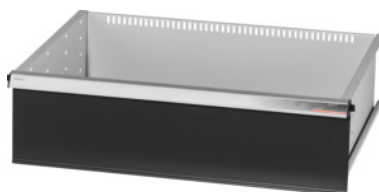

Garant GRIDLINE

Sertar, 200 kg, 26×20G, Înălțime frontală a sertarului: 200mm**Date comandă**

Numărul de comandă	930635 200
GTIN	4062406064082
Clasa articolului	9GK

Descriere**Execuție:**

Sertare cu deschidere completă 100%, cu deschidere diferențială. Mâner de aluminiu cu benzi de etichetare ce pot fi înlocuite și scrise din nou.

Locașuri de prindere pentru fixarea de bare despărțitoare cu fante la distanță de 25 mm (începând de la înălțimea frontală a sertarelor de 75 mm).

Capacitate portantă 200 kg.

Adaptat pentru:

Corpul dulapului de scule 30×24G Cod 930625.

Livrare:

Sertar complet cu câte 1 pereche de șine de ghidare.

Culoare:

Corpul sertarelor gri deschis RAL 7035, părțile frontale antracit RAL 7016, **acoperite cu vopsea pulbere. Corpul sertarelor nu poate fi configurat, doar gri deschis RAL 7035.**

Descriere tehnică

Înălțimea utilă	175 mm
Suprafață utilă a sertarelor în G	26×20
Înălțimea frontală	200 mm
Greutate	16 kg
Capacitate portantă per sertar / raft culisant	200 kg
Lățimea utilă în G	26

Adâncimea utilă în G	20
Domeniu de utilizare	Dulap de scule
Lățimea utilă	650 mm
Adâncime utilă	500 mm
cu deblocare individuală a sertarelor	nu
Grosimea materialului	1,2 mm
Deschiderea sertarului (parțială / completă)	100 %
Selectarea culorii	RAL 9002, 7035, 7005, 7016, 6011, 5018, 5012, 5011, 5005, 3003
lățimea utilă × adâncimea utilă a sertarelor în G	26×20G
Tip produs	Sertar