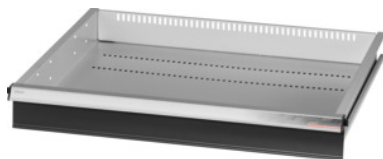

Garant GRIDLINE

Sertar, 75 kg, 26×24G, Înălțime frontală a sertarului: 100mm**Date comandă**

| | |
|--------------------|---------------|
| Numărul de comandă | 931163 100 |
| GTIN | 4062406064839 |
| Clasa articolului | 9GK |

Descriere**Execuție:**

Sertare cu deschidere completă 100%, cu deschidere diferențială. Mâner de aluminiu cu benzi de etichetare ce pot fi înlocuite și scrise din nou.

Locașuri de prindere pentru fixarea de bare despărțitoare cu fante la distanță de 25 mm (începând de la înălțimea frontală a sertarelor de 75 mm).

Capacitate portantă 75 kg.

Adaptat pentru:

Corpul dulapului de scule 30×28G Cod 931155.

Livrare:

Sertar complet cu câte 1 pereche de șine de ghidare.

Culoare:

Corpul sertarelor gri deschis RAL 7035, părțile frontale antracit RAL 7016, **acoperite cu vopsea pulbere. Corpul sertarelor nu poate fi configurat, doar gri deschis RAL 7035.**