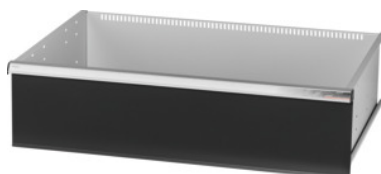

Garant GRIDLINE

Sertare pentru dulapuri cu capacitate mare/pe&ntu încărcări mari, cu u&șă batantă Lățime 40G, 36x24G, Înălțime frontală a sertarului: 300mm**Date comandă**

Numărul de comandă	942573 300
GTIN	4062406067854
Clasa articolului	9GI

Descriere**Execuție:**

Sertare pentru montarea în dulapuri GridLine cu capacitate mare și dulapuri GridLine pentru încărcări mari, cu **ușă batantă**.

Mânere de aluminiu cu benzi de etichetare ce pot fi înlocuite și scrise din nou. Concept inovator pentru sertare pentru echiparea optimă cu elemente de compartimentare.

Adaptat pentru:

Dulapuri Cod 941001 – 941033, Cod 942301 – 942323, Cod 942701 – 942723, Cod 942802 – 942824.

Culoare:

Corpul sertarelor gri deschis RAL 7035, părțile frontale ale sertarelor antracit RAL 7016, **acoperite cu vopsea pulbere. Corpul sertarelor nu poate fi configurat, doar gri deschis RAL 7035.**

Notă:

Ref. 30 și Ref. 40 potrivită pentru dulapuri cu lățimea 60G și 80G, deoarece au 2 compartimente. Sertarele nu sunt recomandate pentru dulapuri cu uși glisante.

Descriere tehnică

Înălțimea utilă	275 mm
Greutate	14 kg
Adâncimea utilă în G	24
Lățimea utilă în G	36