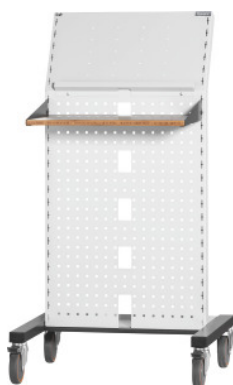

**Garant****Pupitru pentru calculator, Tip: M****Date comandă**

Numărul de comandă	948040 M
GTIN	4062406194482
Clasa articolului	91C

**Descriere****Execuție:**

Recomandat pentru PC și laptop. Pentru varianta PC: suport pentru ecran pe baza prinderii VESA, amplasare stânga, dreapta și mijloc. Cu o suprafață de depozitare în spate (dimensiune lxA: 545x220 mm) și cu un raft de depozitare suspendabil (dimensiune lxA: 570x300 mm). Construcție cu unitate mobilă cu 4 role de ghidaj, din care 2 cu frână Ø 125 mm.

**Culoare:**

Gri deschis RAL 7035, suporturile **întotdeauna** gri antracit RAL 7016 **acoperite cu pulbere**.

**Recomandare:**

Pentru prinderea dosarelor, sisteme cu cârlig și raft de depozitare suspendabil fără folosirea de șule.

**Descriere tehnică**

Suprafață de bază (adâncime)	550 mm
Suprafață de bază (lățime)	750 mm
Greutate	17 kg
Înălțime	1400 mm

Grosimea materialului	0,9 mm
Hoffmann Intervale între panourile perforate	9×9 mm
Selectarea culorii	RAL 9002, 7035, 7005, 7016, 6011, 5018, 5012, 5011, 5005, 3003
Tip produs	Pupitru pentru calculator