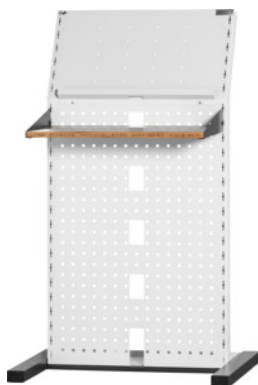

Garant

Pupitru pentru calculator, Tip: S

Date comandă

Numărul de comandă

948040 S

GTIN

4062406068585

Clasa articolului

91C

Descriere

Execuție:

Recomandat pentru PC și laptop. Pentru varianta PC: suport pentru ecran pe baza prinderii VESA, amplasare stânga, dreapta și mijloc. Cu o suprafață de depozitare în spate (dimensiune lxA: 545x220 mm) și cu un raft de depozitare suspendabil (dimensiune lxA: 570x300 mm).

Culoare:

Gri deschis RAL 7035, baza **întotdeauna** gri antracit RAL 7016 **acoperită cu vopsea pulbere.**

Recomandare:

Pentru prinderea dosarelor, sisteme cu cârlig și raft de depozitare suspendabil fără folosirea de scule.

Selectarea culorii: RAL 9002, 7035, 7005, 7016, 6011, 5018, 5012, 5011, 5005, 3003

Înălțime: 1240 mm

Suprafață de bază (lățime): 750 mm

Suprafață de bază (adâncime): 550 mm

Greutate: 15 kg

Descriere tehnică

Greutate

15 kg