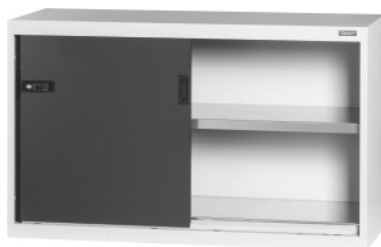

Garant GRIDLINE

Dulap de bază cu uși glisante din tablă masivă, Înălțime: 750mm**Date comandă**

Numărul de comandă	940125 750
GTIN	4062406068974
Clasa articolului	9GI

Descriere**Execuție:**

Dulap echipat 50×20G. Montarea rafturilor de depozitare se face la intervale de 25 mm. Ușile glisante sunt întărite în partea interioară și se închid cu mânerul de împingere Haptoprene® din două componente, cu încuietoare cilindrică. Blocarea ușilor culisante în pozițiile finale (deschis/închis). **Soclu de nivelare** la dulapurile de bază cu 4 picioare reglabile individual pentru compensarea neregularităților podelei. Mâner de împingere la dulapul de bază în jumătatea superioară a ușii, iar la extensia pentru dulap în jumătatea inferioară a ușii.

Livrare:

Dulap cu rafturi incluse.

Culoare:

Corp gri deschis RAL 7035, uși antracit RAL 7016, **acoperite cu vopsea pulbere.**

Notă:

Rafturile și accesoriile pentru dulapurile GridLine sunt prezentate la Cod 940501 – 940710 și în Grupa 95.

Conform certificării TÜV GS, toate dulapurile trebuie să fie asigurate împotriva răsturnării.

Descriere tehnică

ComfortClose	nu
Poziționarea mânerului	sus
Adâncime în G	20

Sistem electronic de închidere – convertibil	da
Număr de rafturi de depozitare	1
Greutate	70 kg
Adâncime	500 mm
Latura frontală a dulapului	Ușă culisantă din tablă masivă
Capacitatea portantă a raftului de depozitare / greutate maximă distribuită pe suprafață per raft (pe metal)	100 kg
Lățime în G	50
Lățime	1250 mm
Înălțime	750 mm
Înălțimea utilă	595 mm
Grosimea materialului	0,9 mm
Capacitate portantă interioară a corpului dulapului	1000 kg
Egalizarea înălțimii la intervale	25 mm
Încuietoare cilindrică	Element modular de inserție
Selectarea culorii	RAL 9002, 7035, 7005, 7016, 6011, 5018, 5012, 5011, 5005, 3003
Modelul dulapului	Dulap de bază
Tip produs	Dulap cu rafturi de depozitare