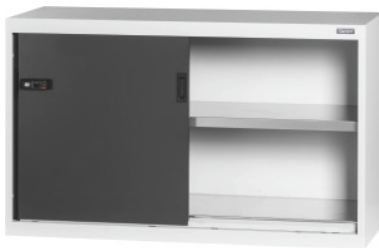

Garant GRIDLINE

Dulap de bază cu uși glisante din tablă masivă, Înălțime: 800mm**Date comandă**

Numărul de comandă	940125 800
GTIN	4062406068981
Clasa articolului	9GI

Descriere**Execuție:**

Dulap echipat 50×20G. Montarea rafturilor de depozitare se face la intervale de 25 mm. Ușile glisante sunt întărite în partea interioară și se închid cu mânerul de împingere Haptoprene® din două componente, cu încuietoare cilindrică. Blocarea ușilor culisante în pozițiile finale (deschis/închis). **Soclu de nivelare** la dulapurile de bază cu 4 picioare reglabile individual pentru compensarea neregularităților podelei. Mâner de împingere la dulapul de bază în jumătatea superioară a ușii, iar la extensia pentru dulap în jumătatea inferioară a ușii.

Livrare:

Dulap cu rafturi incluse.

Culoare:

Corp gri deschis RAL 7035, uși antracit RAL 7016, **acoperite cu vopsea pulbere.**

Notă:

Rafturile și accesoriile pentru dulapurile GridLine sunt prezentate la Cod 940501 – 940710 și în Grupa 95.

Conform certificării TÜV GS, toate dulapurile trebuie să fie asigurate împotriva răsturnării.

Descriere tehnică

Înălțime	800 mm
Adâncime	500 mm
Înălțimea utilă	645 mm

Lățime în G	50
Poziționarea mânerului	sus
Adâncime în G	20
Capacitatea portantă a raftului de depozitare / greutate maximă distribuită pe suprafață per raft (pe metal)	100 kg
Greutate	73 kg
Lățime	1250 mm
ComfortClose	nu
Număr de rafturi de depozitare	1
Latura frontală a dulapului	Ușă culisantă din tablă masivă
Sistem electronic de închidere – convertibil	da
Grosimea materialului	0,9 mm
Capacitate portantă interioară a corpului dulapului	1000 kg
Egalizarea înălțimii la intervale	25 mm
Încuietoare cilindrică	Element modular de inserție
Selectarea culorii	RAL 9002, 7035, 7005, 7016, 6011, 5018, 5012, 5011, 5005, 3003
Modelul dulapului	Dulap de bază
Tip produs	Dulap cu rafturi de depozitare