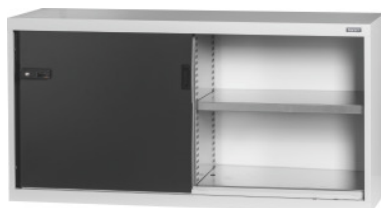

Garant GRIDLINE

Dulap de bază cu uși glisante din tablă masivă, Înălțime: 900mm**Date comandă**

Numărul de comandă	940165 900
GTIN	4062406069711
Clasa articolului	9GI

Descriere**Execuție:**

Dulap echipat 60×20G. Montarea rafturilor de depozitare se face la intervale de 25 mm. Ușile glisante sunt întărite în partea interioară și se închid cu mânerul Haptoprene® din două componente, cu încuietoare cilindrică. Blocarea ușilor culisante în pozițiile finale (deschis/închis).

Soclu de nivelare la dulapurile de bază cu 8 picioare reglabile individual pentru compensarea neregularităților podelei. Mâner la dulapul de bază în jumătatea superioară a ușii, iar la extensia pentru dulap în jumătatea inferioară a ușii.

Livrare:

Dulap cu rafturi incluse.

Culoare:

Corp gri deschis RAL 7035, uși antracit RAL 7016, **acoperite cu vopsea pulbere.**

Notă:

Rafturile și accesoriile pentru dulapurile GridLine sunt prezentate la Cod 940501 – 940710 și în Grupa 95.

Înălțimea utilă	763 mm
Număr de rafturi de depozitare	2
Înălțime	900 mm
Lățime în G	60
Adâncime	500 mm
Capacitatea portantă a raftului de depozitare / greutate maximă distribuită pe suprafață per raft (pe metal)	100 kg
Sistem electronic de închidere – convertibil	da
Adâncime în G	20
Lățime	1500 mm
Grosimea materialului	0,9 mm
Capacitate portantă interioară a corpului dulapului	1000 kg
Egalizarea înălțimii la intervale	25 mm
Încuietoare cilindrică	Element modular de inserție
Selectarea culorii	RAL 9002, 7035, 7005, 7016, 6011, 5018, 5012, 5011, 5005, 3003
Modelul dulapului	Dulap de bază
Tip produs	Dulap cu rafturi de depozitare