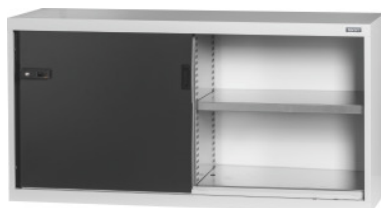

Garant GRIDLINE

Dulap de bază cu uși glisante din tablă masivă, Înălțime: 750mm**Date comandă**

Numărul de comandă	940165 750
GTIN	4062406069599
Clasa articolului	9GI

Descriere**Execuție:**

Dulap echipat 60×20G. Montarea rafturilor de depozitare se face la intervale de 25 mm. Ușile glisante sunt întărite în partea interioară și se închid cu mânerul Haptoprene® din două componente, cu încuietoare cilindrică. Blocarea ușilor culisante în pozițiile finale (deschis/închis).

Soclu de nivelare la dulapurile de bază cu 8 picioare reglabile individual pentru compensarea neregularităților podelei. Mâner la dulapul de bază în jumătatea superioară a ușii, iar la extensia pentru dulap în jumătatea inferioară a ușii.

Livrare:

Dulap cu rafturi incluse.

Culoare:

Corp gri deschis RAL 7035, uși antracit RAL 7016, **acoperite cu vopsea pulbere.**

Notă:

Rafturile și accesoriile pentru dulapurile GridLine sunt prezentate la Cod 940501 – 940710 și în Grupa 95.

Conform certificării TÜV GS, toate dulapurile trebuie să fie asigurate împotriva răsturnării.

Descriere tehnică

ComfortClose	nu
Adâncime în G	20
Greutate	74 kg
Adâncime	500 mm

Lățime în G	60
Lățime	1500 mm
Capacitatea portantă a raftului de depozitare / greutate maximă distribuită pe suprafață per raft (pe metal)	100 kg
Număr de rafturi de depozitare	2
Înălțime	750 mm
Înălțimea utilă	613 mm
Latura frontală a dulapului	Ușă culisantă din tablă masivă
Sistem electronic de închidere – convertibil	da
Poziționarea mânerului	sus
Grosimea materialului	0,9 mm
Capacitate portantă interioară a corpului dulapului	1000 kg
Egalizarea înălțimii la intervale	25 mm
Încuietoare cilindrică	Element modular de inserție
Selectarea culorii	RAL 9002, 7035, 7005, 7016, 6011, 5018, 5012, 5011, 5005, 3003
Modelul dulapului	Dulap de bază
Tip produs	Dulap cu rafturi de depozitare