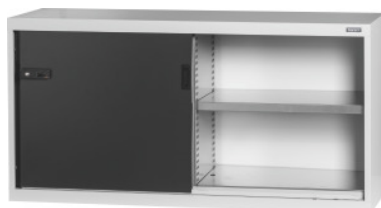

Garant GRIDLINE

Dulap de bază cu uși glisante din tablă masivă, Înălțime: 800mm**Date comandă**

Numărul de comandă	940165 800
GTIN	4062406069605
Clasa articolului	9GI

Descriere**Execuție:**

Dulap echipat 60×20G. Montarea rafturilor de depozitare se face la intervale de 25 mm. Ușile glisante sunt întărite în partea interioară și se închid cu mânerul Haptoprene® din două componente, cu încuietoare cilindrică. Blocarea ușilor culisante în pozițiile finale (deschis/închis).

Soclu de nivelare la dulapurile de bază cu 8 picioare reglabile individual pentru compensarea neregularităților podelei. Mâner la dulapul de bază în jumătatea superioară a ușii, iar la extensia pentru dulap în jumătatea inferioară a ușii.

Livrare:

Dulap cu rafturi incluse.

Culoare:

Corp gri deschis RAL 7035, uși antracit RAL 7016, **acoperite cu vopsea pulbere.**

Notă:

Rafturile și accesoriile pentru dulapurile GridLine sunt prezentate la Cod 940501 – 940710 și în Grupa 95.

Adâncime	500 mm
Poziționarea mânerului	sus
Sistem electronic de închidere – convertibil	da
Capacitatea portantă a raftului de depozitare / greutate maximă distribuită pe suprafață per raft (pe metal)	100 kg
Înălțime	800 mm
Lățime	1500 mm
Greutate	77 kg
Adâncime în G	20
Număr de rafturi de depozitare	2
Grosimea materialului	0,9 mm
Capacitate portantă interioară a corpului dulapului	1000 kg
Egalizarea înălțimii la intervale	25 mm
Încuietoare cilindrică	Element modular de inserție
Selectarea culorii	RAL 9002, 7035, 7005, 7016, 6011, 5018, 5012, 5011, 5005, 3003
Modelul dulapului	Dulap de bază
Tip produs	Dulap cu rafturi de depozitare