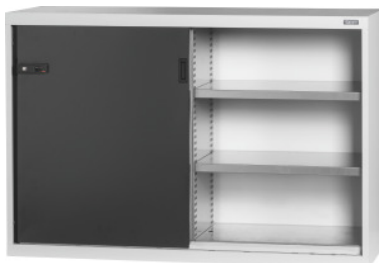

Garant GRIDLINE

Dulap de bază cu uși glisante din tablă masivă, Înălțime: 1000mm**Date comandă**

Numărul de comandă	940165 1000
GTIN	4062406069728
Clasa articolului	9GI

Descriere**Execuție:**

Dulap echipat 60×20G. Montarea rafturilor de depozitare se face la intervale de 25 mm.

Ușile glisante sunt întărite în partea interioară și se închid cu mânerul Haptoprene® din două componente, cu încuietoare cilindrică. Blocarea ușilor culisante în pozițiile finale (deschis/închis).

Soclu de nivelare la dulapurile de bază cu 8 picioare reglabile individual pentru compensarea neregularităților podelei. Mâner la dulapul de bază în jumătatea superioară a ușii, iar la extensia pentru dulap în jumătatea inferioară a ușii.

Livrare:

Dulap cu rafturi incluse.

Culoare:

Corp gri deschis RAL 7035, uși antracit RAL 7016, **acoperite cu vopsea pulbere.**

Notă:

Rafturile și accesoriile pentru dulapurile GridLine sunt prezentate la Cod 940501 – 940710 și în Grupa 95.

Conform certificării TÜV GS, toate dulapurile trebuie să fie asigurate împotriva răsturnării.

Descriere tehnică

Sistem electronic de închidere – convertibil	da
Latura frontală a dulapului	Ușă culisantă din tablă masivă
Număr de rafturi de depozitare	4