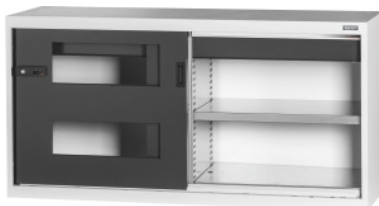

Garant GRIDLINE

Dulap de bază cu sertar, uși glisante cu geam, 26×14G, Înălțime: 800mm**Date comandă**

Numărul de comandă

940187 800

GTIN

4062406069919

Clasa articolului

9GI

Descriere**Execuție:**

Dulap echipat 60×20G, cu sertare 26×14G. Montarea rafturilor de depozitare se face la intervale de 25 mm. Ușile glisante sunt întărite în partea interioară și se închid cu mânerul Haptoprene® din două componente, cu încuietoare cilindrică. Blocarea ușilor culisante în pozițiile finale (deschis/închis). **Soclu de nivelare** la dulapurile de bază cu 8 picioare reglabile individual pentru compensarea neregularităților podelei. Mâner la dulapul de bază în jumătatea superioară a ușii, iar la extensia pentru dulap în jumătatea inferioară a ușii.

Înălțime frontală sertare 125 mm.

Livrare:

Dulap cu rafturi de depozitare și sertare incluse.

Culoare:

Corp și corpul sertarelor gri deschis RAL 7035, uși și părțile frontale ale sertarelor antracit RAL 7016 **acoperite cu vopsea pulbere.**