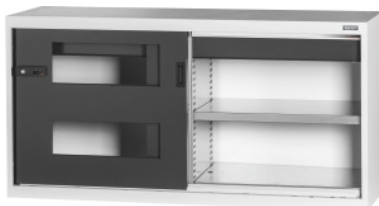

Garant GRIDLINE

Dulap de bază cu sertar, uși glisante cu geam, 26×14G, Înălțime: 750mm**Date comandă**

Numărul de comandă	940187 750
GTIN	4062406067007
Clasa articolului	9GI

Descriere**Execuție:**

Dulap echipat 60×20G, cu sertare 26×14G. Montarea rafturilor de depozitare se face la intervale de 25 mm. Ușile glisante sunt întărite în partea interioară și se închid cu mânerul Haptoprene® din două componente, cu încuietoare cilindrică. Blocarea ușilor culisante în pozițiile finale (deschis/închis). **Soclu de nivelare** la dulapurile de bază cu 8 picioare reglabile individual pentru compensarea neregularităților podelei. Mâner la dulapul de bază în jumătatea superioară a ușii, iar la extensia pentru dulap în jumătatea inferioară a ușii.

Înălțime frontală sertare 125 mm.

Livrare:

Dulap cu rafturi de depozitare și sertare incluse.

Culoare:

Corp și corpul sertarelor gri deschis RAL 7035, uși și părțile frontale ale sertarelor antracit RAL 7016 **acoperite cu vopsea pulbere.**