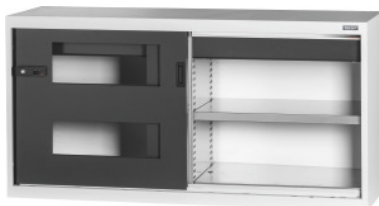

Garant GRIDLINE

Dulap de bază cu sertar, uși glisante cu geam, 26×14G, Înălțime: 900mm**Date comandă**

Numărul de comandă	940187 900
GTIN	4062406069926
Clasa articolului	9GI

Descriere**Execuție:**

Dulap echipat 60×20G, cu sertare 26×14G. Montarea rafturilor de depozitare se face la intervale de 25 mm. Ușile glisante sunt întărite în partea interioară și se închid cu mânerul Haptoprene® din două componente, cu încuietoare cilindrică. Blocarea ușilor culisante în pozițiile finale (deschis/închis). **Soclu de nivelare** la dulapurile de bază cu 8 picioare reglabile individual pentru compensarea neregularităților podelei. Mâner la dulapul de bază în jumătatea superioară a ușii, iar la extensia pentru dulap în jumătatea inferioară a ușii.

Înălțime frontală sertare 125 mm.

Livrare:

Dulap cu rafturi de depozitare și sertare incluse.

Culoare:

Corp și corpul sertarelor gri deschis RAL 7035, uși și părțile frontale ale sertarelor antracit RAL 7016 **acoperite cu vopsea pulbere.**