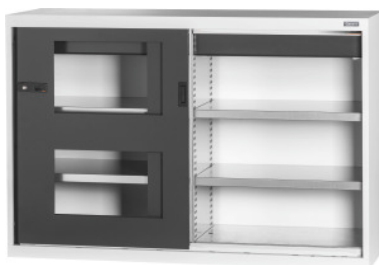

Garant GRIDLINE

Dulap de bază cu sertar, uși glisante cu geam, 26×14G, Înălțime: 1000mm**Date comandă**

Numărul de comandă	940187 1000
GTIN	4062406069933
Clasa articolului	9GI

Descriere**Execuție:**

Dulap echipat 60×20G, cu sertare 26×14G. Montarea rafturilor de depozitare se face la intervale de 25 mm. Ușile glisante sunt întărite în partea interioară și se închid cu mânerul Haptoprene® din două componente, cu încuietoare cilindrică. Blocarea ușilor culisante în pozițiile finale (deschis/închis). **Soclu de nivelare** la dulapurile de bază cu 8 picioare reglabile individual pentru compensarea neregularităților podelei. Mâner la dulapul de bază în jumătatea superioară a ușii, iar la extensia pentru dulap în jumătatea inferioară a ușii.

Înălțime frontală sertare 125 mm.

Livrare:

Dulap cu rafturi de depozitare și sertare incluse.

Culoare:

Corp și corpul sertarelor gri deschis RAL 7035, uși și părțile frontale ale sertarelor antracit RAL 7016 **acoperite cu vopsea pulbere.**