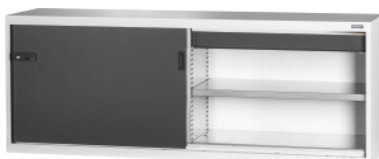

Garant GRIDLINE

**Dulap de bază cu sertar, uși glisante din tablă masivă, 36×14G, Înălțime: 900mm****Date comandă**

Numărul de comandă	940225 900
GTIN	4062406070236
Clasa articolului	9GI

**Descriere****Execuție:**

Dulap echipat 80×20G, cu sertare 36×14G. Montarea rafturilor de depozitare se face la intervale de 25 mm. Ușile glisante sunt întărite în partea interioară și se închid cu mânerul Haptoprene® din două componente, cu încuietoare cilindrică. Blocarea ușilor culisante în pozițiile finale (deschis/închis). **Soclu de nivelare** la dulapurile de bază cu 8 picioare reglabile individual pentru compensarea neregularităților podelei. Mâner la dulapul de bază în jumătatea superioară a ușii, iar la extensia pentru dulap în jumătatea inferioară a ușii.

Înălțime frontală sertare 125 mm.

**Livrare:**

Dulap cu rafturi de depozitare și sertare incluse.

**Culoare:**

Corp și corpul sertarelor gri deschis RAL 7035, uși și părțile frontale ale sertarelor antracit RAL 7016 **acoperite cu vopsea pulbere.**