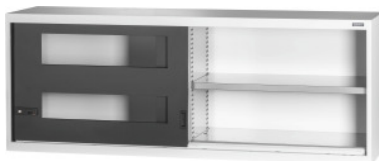

Garant GRIDLINE

Dulap de prelungire cu uși glisante cu geam, Înălțime: 750mm**Date comandă**

Numărul de comandă	940217 750
GTIN	4062406070199
Clasa articolului	9GI

Descriere**Execuție:**

Dulap echipat 80×20G. Montarea rafturilor de depozitare se face la intervale de 25 mm.

Ușile glisante sunt întărite în partea interioară și se închid cu mânerul Haptoprene® din două componente, cu încuietoare cilindrică. Blocarea ușilor culisante în pozițiile finale (deschis/închis).

Soclu de nivelare la dulapurile de bază cu 8 picioare reglabile individual pentru compensarea neregularităților podelei. Mâner la dulapul de bază în jumătatea superioară a ușii, iar la extensia pentru dulap în jumătatea inferioară a ușii.

Livrare:

Dulap cu rafturi incluse.

Culoare:

Corp gri deschis RAL 7035, uși antracit RAL 7016, **acoperite cu vopsea pulbere.**

Notă:

Rafturile și accesoriile pentru dulapurile GridLine sunt prezentate la Cod 940501 – 940710 și în Grupa 95.

Latura frontală a dulapului	Ușă culisantă cu geam
Greutate	92 kg
Adâncime	500 mm
Lățime	2000 mm
Poziționarea mânerului	jos
Sistem electronic de închidere – convertibil	da
Număr de rafturi de depozitare	2
Înălțimea utilă	613 mm
Lățime în G	80
Grosimea materialului	0,9 mm
Capacitate portantă interioară a corpului dulapului	1000 kg
Egalizarea înălțimii la intervale	25 mm
Încuietoare cilindrică	Element modular de inserție
Selectarea culorii	RAL 9002, 7035, 7005, 7016, 6011, 5018, 5012, 5011, 5005, 3003
Modelul dulapului	Dulap de prelungire / tip extensie
Tip produs	Dulap cu rafturi de depozitare