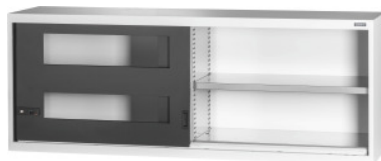

Garant GRIDLINE

Dulap de prelungire cu uși glisante cu geam, Înălțime: 500mm**Date comandă**

Numărul de comandă	940217 500
GTIN	4062406070182
Clasa articolului	9GI

Descriere**Execuție:**

Dulap echipat 80×20G. Montarea rafturilor de depozitare se face la intervale de 25 mm.

Ușile glisante sunt întărite în partea interioară și se închid cu mânerul Haptoprene® din două componente, cu încuietoare cilindrică. Blocarea ușilor culisante în pozițiile finale (deschis/închis).

Soclu de nivelare la dulapurile de bază cu 8 picioare reglabile individual pentru compensarea neregularităților podelei. Mâner la dulapul de bază în jumătatea superioară a ușii, iar la extensia pentru dulap în jumătatea inferioară a ușii.

Livrare:

Dulap cu rafturi incluse.

Culoare:

Corp gri deschis RAL 7035, uși antracit RAL 7016, **acoperite cu vopsea pulbere.**

Notă:

Rafturile și accesoriile pentru dulapurile GridLine sunt prezentate la Cod 940501 – 940710 și în Grupa 95.

Înălțime	500 mm
Sistem electronic de închidere – convertibil	da
Număr de rafturi de depozitare	2
Adâncime	500 mm
Capacitatea portantă a raftului de depozitare / greutate maximă distribuită pe suprafață per raft (pe metal)	100 kg
Latura frontală a dulapului	Ușă culisantă cu geam
Lățime	2000 mm
Adâncime în G	20
Grosimea materialului	0,9 mm
Capacitate portantă interioară a corpului dulapului	1000 kg
Egalizarea înălțimii la intervale	25 mm
Încuietoare cilindrică	Element modular de inserție
Selectarea culorii	RAL 9002, 7035, 7005, 7016, 6011, 5018, 5012, 5011, 5005, 3003
Modelul dulapului	Dulap de prelungire / tip extensie
Tip produs	Dulap cu rafturi de depozitare