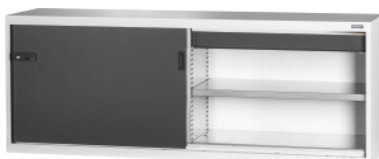

Garant GRIDLINE

Dulap de bază cu sertar, uși glisante din tablă masivă, 36×14G, Înălțime: 800mm**Date comandă**

Numărul de comandă	940225 800
GTIN	4062406070229
Clasa articolului	9GI

Descriere**Execuție:**

Dulap echipat 80×20G, cu sertare 36×14G. Montarea rafturilor de depozitare se face la intervale de 25 mm. Ușile glisante sunt întărite în partea interioară și se închid cu mânerul Haptoprene® din două componente, cu încuietoare cilindrică. Blocarea ușilor culisante în pozițiile finale (deschis/închis). **Soclu de nivelare** la dulapurile de bază cu 8 picioare reglabile individual pentru compensarea neregularităților podelei. Mâner la dulapul de bază în jumătatea superioară a ușii, iar la extensia pentru dulap în jumătatea inferioară a ușii.

Înălțime frontală sertare 125 mm.

Livrare:

Dulap cu rafturi de depozitare și sertare incluse.

Culoare:

Corp și corpul sertarelor gri deschis RAL 7035, uși și părțile frontale ale sertarelor antracit RAL 7016 **acoperite cu vopsea pulbere.**