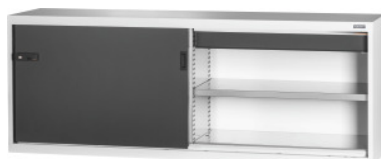

Garant GRIDLINE

**Dulap de bază cu sertar, uși glisante din tablă masivă, 36×14G, Înălțime: 750mm****Date comandă**

Numărul de comandă	940225 750
GTIN	4062406070212
Clasa articolului	9GI

**Descriere****Execuție:**

Dulap echipat 80×20G, cu sertare 36×14G. Montarea rafturilor de depozitare se face la intervale de 25 mm. Ușile glisante sunt întărite în partea interioară și se închid cu mânerul Haptoprene® din două componente, cu încuietoare cilindrică. Blocarea ușilor culisante în pozițiile finale (deschis/închis). **Soclu de nivelare** la dulapurile de bază cu 8 picioare reglabile individual pentru compensarea neregularităților podelei. Mâner la dulapul de bază în jumătatea superioară a ușii, iar la extensia pentru dulap în jumătatea inferioară a ușii.

Înălțime frontală sertare 125 mm.

**Livrare:**

Dulap cu rafturi de depozitare și sertare incluse.

**Culoare:**

Corp și corpul sertarelor gri deschis RAL 7035, uși și părțile frontale ale sertarelor antracit RAL 7016 **acoperite cu vopsea pulbere.**