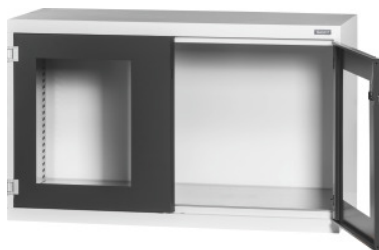

Garant GRIDLINE

Dulap de bază cu uși batante cu geam, Înălțime: 800mm**Date comandă**

Numărul de comandă	940863 800
GTIN	4062406070946
Clasa articolului	9GI

Descriere**Execuție:**

Dulap neechipat 50×20G.

Montarea rafturilor de depozitare se face la intervale de 25 mm. Ușile sunt întărite în partea interioară și se închid cu mânerul Haptoprene® din două componente, cu încuietore cilindrică. Soclu de nivelare cu picioare reglabile pentru compensarea neregularităților podelei.

Culoare:

Corp gri deschis RAL 7035, uși antracit RAL 7016, **acoperite cu vopsea pulbere.**

Notă:

Rafturile și accesoriile pentru dulapurile GridLine sunt prezentate la Cod 940501 – 940710 și în Grupa 95.

Conform certificării TÜV GS, toate dulapurile trebuie să fie asigurate împotriva răsturnării.

Descriere tehnică

Lățime	1250 mm
Adâncime în G	20
Latura frontală a dulapului	ușă batantă cu geam
Sistem electronic de închidere – convertibil	da
Înălțimea utilă	645 mm
Modelul dulapului	Dulap de bază

Poziționarea mânerului	sus
Greutate	68 kg
Adâncime	500 mm
ComfortClose	nu
Înălțime	800 mm
Lățime în G	50
Execuție	pentru echiparea individuală
Grosimea materialului	0,9 mm
Capacitate portantă interioară a corpului dulapului	1000
Unghi de deschidere a ușii	250 grad
Egalizarea înălțimii la intervale	25
Încuietore cilindrică	Element modular de inserție
Selectarea culorii	RAL 9002, 7035, 7005, 7016, 6011, 5018, 5012, 5011, 5005, 3003
Tip produs	Dulap cu rafturi de depozitare