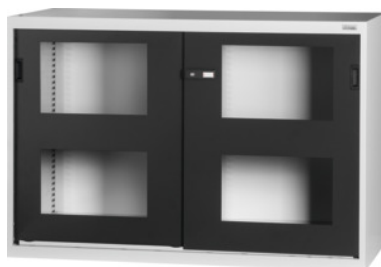

Garant GRIDLINE

**Dulap cu capacitate mare/pentru încărcări mari cu ușă glisantă cu geam,
Înălțime: 1000mm****Date comandă**

Numărul de comandă	942747 1000
GTIN	4062406072704
Clasa articolului	9GI

Descriere**Execuție:**

Dulap neechipat 60×28G. Sertare recomandate: 26×20G (vă rugăm să comandați separat). Montarea rafturilor de depozitare se face la intervale de 25 mm. Ușile sunt întărite în partea interioară și se închid cu mânerul Haptoprene® din două componente, cu încuietoare cilindrică.

Culoare:

Corp gri deschis RAL 7035, uși antracit RAL 7016 **acoperite cu vopsea pulbere.**

Notă:

Rafturile de depozitare și accesoriile pentru dulapurile GridLine cu capacitate mare și ale celor pentru încărcări mari sunt prezentate la Cod 942530 – 942610 și în Grupa 95.

Lățime în G	60
ComfortClose	nu
Modelul dulapului	Dulap de bază
Înălțimea utilă	863 mm

Poziționarea mânerului	sus
Înălțime	1000 mm
Adâncime	700 mm
Greutate	119 kg
Latura frontală a dulapului	Ușă culisantă cu geam
Sistem electronic de închidere – convertibil	da
Lățime	1500 mm
Adâncime în G	28
Execuție	pentru echiparea individuală
Grosimea materialului	0,9 mm
Capacitate portantă interioară a corpului dulapului	1600
Egalizarea înălțimii la intervale	25
Încuietoare cilindrică	Element modular de inserție
Selectarea culorii	RAL 9002, 7035, 7005, 7016, 6011, 5018, 5012, 5011, 5005, 3003
Tip produs	Dulap cu capacitate mare