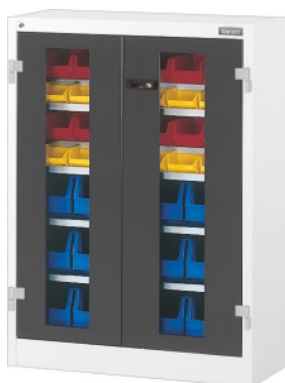

Garant**Dulap cu rafturi cu uși batante cu geam, Înălțime: 1000mm****Date comandă**

Numărul de comandă	944005 1000
GTIN	4062406073398
Clasa articolului	9GI

Descriere**Execuție:**

Montarea rafturilor este posibilă la intervale de 25 mm.

Dulap cu rafturi echipat în 30×11G.

Ușile sunt întărite în partea interioară și se închid cu mânerul de împingere Haptoprene® din două componente, cu încuietoare cilindrică.

Echipare:

Număr de cutii de depozitare: 12 × Cod 963321 Ref. SB6; 12 × Cod 963321 Ref. SB5; 12 × Cod 963321 Ref. SB4

Livrare:

Dulap cu rafturi și cutii deschise pentru depozitare incluse.

Culoare:

Corp gri deschis RAL 7035, uși antracit RAL 7016 **acoperite cu vopsea pulbere.**

Notă:

- **Pentru cutii deschise de depozitare individuale, consultați Cod 963321.**
- **Pentru rafturi individuale de depozitare consultați Cod 944061, 944065.**

Conform certificării TÜV GS, toate dulapurile trebuie să fie asigurate împotriva răsturnării.

Descriere tehnică

Latura frontală a dulapului	ușă batantă cu geam
Înălțime	1000 mm
Număr de rafturi de depozitare	4
Lățime	750 mm
Capacitatea portantă a raftului de depozitare / greutate maximă distribuită pe suprafață per raft (pe metal)	80 kg
Greutate	47 kg
Adâncime	275 mm
Înălțimea utilă	845 mm
Adâncime în G	11
Lățime în G	30
Grosimea materialului	0,9 mm
Capacitate portantă interioară a corpului dulapului	500 kg
Unghi de deschidere a ușii	250 grad
Egalizarea înălțimii la intervale	25 mm
Încuietoare cilindrică	Element modular de inserție
Selectarea culorii	RAL 9002, 7035, 7005, 7016, 6011, 5018, 5012, 5011, 5005, 3003
Tip produs	Dulap cu rafturi