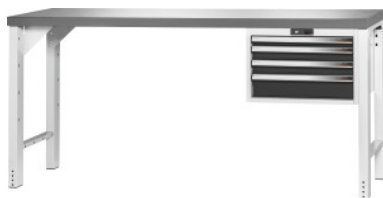

Garant GRIDLINE

Pracovný stôl Vario s kontajnerom 24G, výška 950 mm, Doska Eluplan tmavá, 20×20G, Dĺžka dosky: 2000/4mm**ÚDAJE O OBJEDNÁVKE**

Číslo objednávky	922677 2000/4
GTIN	4062406084752
Trieda položky	9GG

Popis**Prevedenie:**

Pracovný stôl so stabilnou oceľovou konštrukciou. Podstavce so šírkou 50 mm s priečnymi výstuhami. Pätky s plastovými klzákami šetriacimi podlahu. S 1 párom rohových plechov na vystuženie. Skriňa zásuvky 24G centrálne uzamykatelná zámkom s cylindrickou vložkou. **100 % plne výsuvné zásuvky** s diferenciálnym výsuvom a nosnosťou 75 kg.

Osadenie:

Výška cela zásuvky mm: 50, 75, 75, 125

Rozsah balenia:

2 × podnože, 1 × pár rohových plechov, skrinka so zásuvkami, pracovná doska.

Zvláštne príslušenstvo:

Doplňkové príslušenstvo, ako výškové nastavenie, kolieska, bočné obloženie atď., nájdete pod jednotlivými komponentmi GridLine v skupine 92.

Upozornenie:

Dodávka po jednotlivých dieloch, lebo je to výhodnejšie z hľadiska prepravy. Dodanie bez montáže.

Technický opis

Pracovný stôl/nosnosť pracovného stola – maximálne plošne rozložené zaťaženie priečinka (drevo)	400 kg
Zásuvková skrinka Výška	400 mm
Zásuvky Úžitková šírka v G	20
Hrúbka pracovnej dosky	50 mm
Zásuvky Úžitková hĺbka	500 mm
Počet zásuviek	4
Zásuvková skrinka Hĺbka	650 mm
Dĺžka pracovnej dosky	2000 mm
Zásuvka Úžitková plocha v G	20×20
Zásuvková skrinka Úžitková výška	325 mm
Zásuvky Úžitková šírka	500 mm
Hmotnosť	145 kg
Zásuvková skrinka Šírka	600 mm
Výška	950 mm
Séria	vario
Zásuvky Úžitková hĺbka v G	20
Hĺbka pracovnej dosky	750 mm
Konštrukčné prevedenie	Konštrukcia z oceľových rúrok
Hrúbka materiálu	1 mm
Pracovný stôl výška	950 mm
Zásuvka/výsuvná polica nosnosť	75 kg
Hrúbka platne	50 mm
Zásuvkový výsuv (čiastočný/plný výsuv)	100 %
Cylindrický zámok	modulárna zásuvka
Voľba farieb	RAL 9002, 7035, 7005, 7016, 6011, 5018, 5012, 5011, 5005, 3003
Atribút Názov produktu	20×20G
Druh produktu	Pracovný stôl