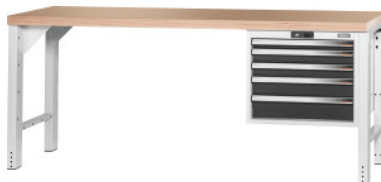

Garant GRIDLINE

Pracovný stôl Vario s kontajnerom 24G, výška 850 mm, Buková doska Multiplex, 20×20G, Dĺžka dosky: 2000/5mm**ÚDAJE O OBJEDNÁVKE**

Číslo objednávky	922704 2000/5
GTIN	4062406084813
Trieda položky	9GG

Popis**Prevedenie:**

Pracovný stôl so stabilnou oceľovou konštrukciou. Podstavce so šírkou 50 mm s priečnymi výstuhami. Pätky s plastovými klzákami šetriacimi podlahu. S 1 párom rohových plechov na vystuženie. Skriňa zásuvky 24G centrálne uzamykatelná zámkom s cylindrickou vložkou. **100 % plne výsuvné zásuvky** s diferenciálnym výsuvom a nosnosťou 75 kg.

Osadenie:

Výška cela zásuvky mm: 50, 75, 75, 100, 125

Rozsah balenia:

2 × podnože, 1 × pár styčkových plechov, skrinka so zásuvkami, pracovná doska.

Zvláštne príslušenstvo:

Doplňkové príslušenstvo, ako výškové nastavenie, kolieska, bočné obloženie atď., nájdete pod jednotlivými komponentmi GridLine v skupine 92.

Upozornenie:

Dodávka po jednotlivých dieloch, lebo je to výhodnejšie z hľadiska prepravy. Dodanie bez montáže.

Technický opis

Výška	850 mm
-------	--------

Zásuvky Úžitková hĺbka	500 mm
Zásuvky Úžitková hĺbka v G	20
Zásuvková skrinka Šírka	600 mm
Zásuvková skrinka Úžitková výška	425 mm
Zásuvky Úžitková šírka v G	20
Hrúbka pracovnej dosky	50 mm
Počet zásuviek	5
Dĺžka pracovnej dosky	2000 mm
Zásuvková skrinka Výška	500 mm
Zásuvková skrinka Hĺbka	650 mm
Pracovný stôl/nosnosť pracovného stola – maximálne plošne rozložené zaťaženie priečinka (drevo)	400 kg
Séria	vario
Hĺbka pracovnej dosky	750 mm
Zásuvky Úžitková šírka	500 mm
Hmotnosť	155 kg
Zásuvka Úžitková plocha v G	20×20
Konštrukčné prevedenie	Konštrukcia z oceľových rúrok
Hrúbka materiálu	1 mm
Pracovný stôl výška	850 mm
Zásuvka/výsuvná polica nosnosť	75 kg
Hrúbka platne	50 mm
Zásuvkový výsuv (čiastočný/plný výsuv)	100 %
Cylindrický zámok	modulárna zásuvka
Voľba farieb	RAL 9002, 7035, 7005, 7016, 6011, 5018, 5012, 5011, 5005, 3003
Atribút Názov produktu	20×20G
Druh produktu	Pracovný stôl