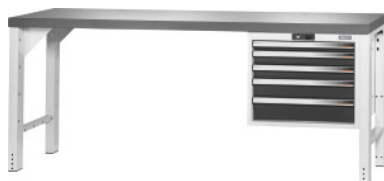

Garant GRIDLINE

Pracovní stůl Vario s kontajnerem 24G, výška 850 mm, Deska Eluplan tmavá, 20×20G, Délka desky: 2000/5mm**ÚDAJE O OBJEDNÁVKE**

Číslo objednávky	922707 2000/5
GTIN	4062406084844
Trieda položky	9GG

Popis**Prevedenie:**

Pracovní stůl so stabilnou oceľovou konštrukciou. Podstavce so šírkou 50 mm s priečnymi výstuhami. Pätky s plastovými klzákami šetriacimi podlahu. S 1 párom rohových plechov na vystuženie. Skriňa zásuvky 24G centrálne uzamykatelná zámkom s cylindrickou vložkou. **100 % plne výsuvné zásuvky** s diferenciálnym výsuvom a nosnosťou 75 kg.

Osadenie:

Výška cela zásuvky mm: 50, 75, 75, 100, 125

Rozsah balenia:

2 × podnože, 1 × pár styčnickových plechov, skrinka so zásuvkami, pracovná doska.

Zvláštne príslušenstvo:

Doplňkové príslušenstvo, ako výškové nastavenie, kolieska, bočné obloženie atď., nájdete pod jednotlivými komponentmi GridLine v skupine 92.

Upozornenie:

Dodávka po jednotlivých dieloch, lebo je to výhodnejšie z hľadiska prepravy. Dodanie bez montáže.

Technický opis

Dĺžka pracovnej dosky	2000 mm
-----------------------	---------

Zásuvky Úžitková šírka	500 mm
Zásuvková skrinka Šírka	600 mm
Zásuvky Úžitková šírka v G	20
Zásuvky Úžitková hĺbka	500 mm
Zásuvka Úžitková plocha v G	20×20
Hĺbka pracovnej dosky	750 mm
Výška	850 mm
Počet zásuviek	5
Zásuvková skrinka Výška	500 mm
Hrúbka pracovnej dosky	50 mm
Zásuvková skrinka Hĺbka	650 mm
Zásuvky Úžitková hĺbka v G	20
Zásuvková skrinka Úžitková výška	425 mm
Séria	vario
Hmotnosť	155 kg
Pracovný stôl/nosnosť pracovného stola – maximálne plošne rozložené zaťaženie prierečinka (drevo)	400 kg
Konštrukčné prevedenie	Konštrukcia z oceľových rúrok
Hrúbka materiálu	1 mm
Pracovný stôl výška	850 mm
Zásuvka/výsuvná polica nosnosť	75 kg
Hrúbka platne	50 mm
Zásuvkový výsuv (čiastočný/plný výsuv)	100 %
Cylindrický zámok	modulárna zásuvka
Voľba farieb	RAL 9002, 7035, 7005, 7016, 6011, 5018, 5012, 5011, 5005, 3003
Atribút Názov produktu	20×20G
Druh produktu	Pracovný stôl