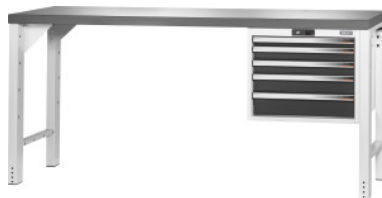

Garant GRIDLINE

Pracovný stôl Vario s kontajnerom 24G, výška 950 mm, Doska Eluplan tmavá, 20×20G, Dĺžka dosky: 2000/5mm**ÚDAJE O OBJEDNÁVKE**

Číslo objednávky	922717 2000/5
GTIN	4062406084936
Trieda položky	9GG

Popis**Prevedenie:**

Pracovný stôl so stabilnou oceľovou konštrukciou. Podstavce so šírkou 50 mm s priečnymi výstuhami. Pätky s plastovými klzákmi šetriacimi podlahu. S 1 párom rohových plechov na vystuženie. Skriňa zásuvky 24G centrálne uzamykatelná zámkom s cylindrickou vložkou. **100 % plne výsuvné zásuvky** s diferenciálnym výsuvom a nosnosťou 75 kg.

Osadenie:

Výška cela zásuvky mm: 50, 75, 75, 100, 125

Rozsah balenia:

2 × podnože, 1 × pár styčkových plechov, skrinka so zásuvkami, pracovná doska.

Zvláštne príslušenstvo:

Doplňkové príslušenstvo, ako výškové nastavenie, kolieska, bočné obloženie atď., nájdete pod jednotlivými komponentmi GridLine v skupine 92.

Upozornenie:

Dodávka po jednotlivých dieloch, lebo je to výhodnejšie z hľadiska prepravy. Dodanie bez montáže.

Technický opis

Zásuvková skrinka Hĺbka	650 mm
-------------------------	--------

Zásuvková skrinka Úžitková výška	425 mm
Zásuvky Úžitková hĺbka v G	20
Séria	vario
Zásuvky Úžitková šírka v G	20
Zásuvková skrinka Šírka	600 mm
Dĺžka pracovnej dosky	2000 mm
Pracovný stôl/nosnosť pracovného stola – maximálne plošne rozložené zaťaženie prierečinka (drevo)	400 kg
Výška	950 mm
Počet zásuviek	5
Hrúbka pracovnej dosky	50 mm
Hmotnosť	156 kg
Zásuvky Úžitková šírka	500 mm
Zásuvka Úžitková plocha v G	20×20
Zásuvková skrinka Výška	500 mm
Hĺbka pracovnej dosky	750 mm
Zásuvky Úžitková hĺbka	500 mm
Konštrukčné prevedenie	Konštrukcia z oceľových rúrok
Hrúbka materiálu	1 mm
Pracovný stôl výška	950 mm
Zásuvka/výsuvná polica nosnosť	75 kg
Hrúbka platne	50 mm
Zásuvkový výsuv (čiastočný/plný výsuv)	100 %
Cylindrický zámok	modulárna zásuvka
Voľba farieb	RAL 9002, 7035, 7005, 7016, 6011, 5018, 5012, 5011, 5005, 3003
Atribút Názov produktu	20×20G
Druh produktu	Pracovný stôl