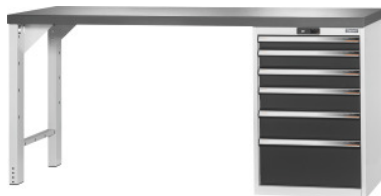

Garant GRIDLINE

Pracovný stôl Vario s kontajnerom 24G, výška 950 mm, Doska Eluplan tmavá, 20x20G, Dĺžka dosky: 2000/6mm**ÚDAJE O OBJEDNÁVKE**

Číslo objednávky	922777 2000/6
GTIN	4062406085162
Trieda položky	9GG

Popis**Prevedenie:**

Pracovný stôl so stabilnou oceľovou konštrukciou. Podstavce so šírkou 50 mm s priečnymi výstuhami. Pätky s plastovými klzákami šetriacimi podlahu. S 1 párom rohových plechov na vystuženie. Skriňa zásuvky 24G centrálne uzamykatelná zámkom s cylindrickou vložkou. **100 % plne výsuvné zásuvky** s diferenciálnym výsuvom a nosnosťou 75 kg.

Osadenie:

Výška cela zásuvky mm: 75, 100, 100, 125, 150, 250

Rozsah balenia:

1 x podnože, 1 x pár rohových plechov, skrinka so zásuvkami, pracovná doska.

Zvláštne príslušenstvo:

Doplňkové príslušenstvo, ako výškové nastavenie, kolieska, bočné obloženie atď., nájdete pod jednotlivými komponentmi GridLine v skupine 92.

Upozornenie:

Dodávka po jednotlivých dieloch, lebo je to výhodnejšie z hľadiska prepravy. Dodanie bez montáže.

Technický opis

Hrúbka pracovnej dosky	50 mm
------------------------	-------

Výška	950 mm
Zásuvka Úžitková plocha v G	20×20
Zásuvky Úžitková šírka	500 mm
Zásuvková skrinka Šírka	600 mm
Zásuvky Úžitková šírka v G	20
Hmotnosť	172 kg
Zásuvková skrinka Výška	900 mm
Počet zásuviek	6
Séria	vario
Dĺžka pracovnej dosky	2000 mm
Hĺbka pracovnej dosky	750 mm
Zásuvková skrinka Hĺbka	650 mm
Zásuvky Úžitková hĺbka	500 mm
Zásuvková skrinka Úžitková výška	800 mm
Pracovný stôl/nosnosť pracovného stola – maximálne plošne rozložené zaťaženie priečinka (drevo)	800 kg
Zásuvky Úžitková hĺbka v G	20
Konštrukčné prevedenie	Konštrukcia z oceľových rúrok
Hrúbka materiálu	1 mm
Pracovný stôl výška	950 mm
Zásuvka/výsuvná polica nosnosť	75 kg
Hrúbka platne	50 mm
Zásuvkový výsuv (čiastočný/plný výsuv)	100 %
Cylindrický zámok	modulárna zásuvka
Voľba farieb	RAL 9002, 7035, 7005, 7016, 6011, 5018, 5012, 5011, 5005, 3003
Atribút Názov produktu	20×20G
Druh produktu	Pracovný stôl