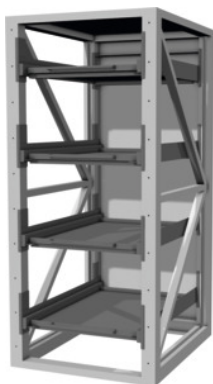

Garant

Velkozátžový základný regál s 2 stĺpovými rámami s policami so 100 % výsuvom, Užitočná hĺbka 1350 mm, Výška: 2500

**ÚDAJE O OBJEDNÁVKE**

Číslo objednávky	993401 2500
GTIN	4062406097974
Trieda položky	91W

Popis**Prevedenie:**

Stĺpikový rám z C-profilu so šírkou 100 mm s **3 alebo 4 plne vysúvateľnými policami** (100 % výsuv). S otvormi na zavesenie výsuvných políc v mriežke 50 mm.

So zamykacou tyčou (jednoduchý výsuvný doraz), čelnou policou a zadným panelom (2-dielny).

Povrchová úprava farby:

Rám a zadná stena v svetlosivej farbe RAL 7035, výsuvné police v antracitovej farbe RAL 7016 **prášková povrchová úprava.**

Upozornenie:

- **Z bezpečnostných dôvodov musí byť regál ukotvený k podlahe na základných doskách vhodným upevňovacím materiálom.**
- **Regály je možné obložiť bočnicami č. 993260, 993270, súpravami krídlových dverí č. 993321, 993331 a elektrickou roletou č. 993310 – 993316.**
- **Pri maximálnom zaťažení základného regálu + 1 prídavného regálu vznikajú nasledujúce zaťaženia podlahy: Bodové zaťaženie 2 500 kg, plošný tlak 10 kg/cm², plošné zaťaženie na m² 3 290 kg/m².**
- **Dodanie po jednotlivých častiach z dôvodu nižších nákladov na prepravu. Dodanie bez montáže.**

Technický opis

Úžitková výška	2390 mm
Výsuvná polica nosnosť	1000 kg
Výška	2500 mm
Polica nosnosť	500 kg
Počet výsuvných políc 100 %	4
Zaťaženie poľa (samostatné pole)	4000 kg
Výsuvná polica Úžitková výška	35 mm
Hrúbka materiálu	2 mm
Zásuvka/výsuvná polica nosnosť	1000 kg
Nosnosť skriňového puzdra vnútri	4000 kg
Zásuvkový výsuv (čiastočný/plný výsuv)	100 %
Zásuvkový výsuv	Blokovanie výsuvu
Prestavenie výšky v mriežke	50 mm
Voľba farieb	RAL 9002, 7035, 7005, 7016, 6011, 5018, 5012, 5011, 5005, 3003
Atribút Názov produktu	Užitočná hĺbka 1350 mm
Šírka	1120 mm
Hĺbka	1370 mm
Úžitková šírka	920 mm
Úžitková hĺbka	1350 mm
Výsuvná polica Úžitková šírka	830 mm
Výsuvná polica Úžitková hĺbka	1200 mm
Palety Uskladnenie	Palety - pozdĺžne uskladnenie
Druh produktu	Regál na ťažký tovar