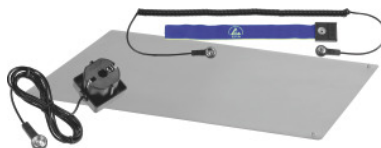

## Základná súprava ESD, Rozmery podložky na stôl: 600X900mm

### Technický opis

Šírka	600 mm
Hĺbka	900 mm
Farba	platinová sivá
elektrostatická vlastnosť	EGB/ESD
Druh produktu	ESD sortiment