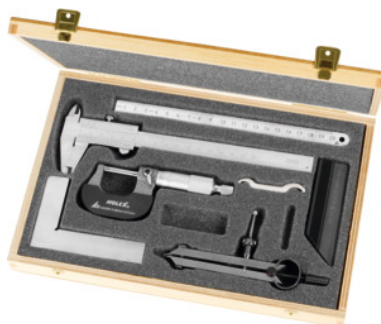

**HOLEX****Súprava meradiel, Počet meradiel: 6****ÚDAJE O OBJEDNÁVKE**

Číslo objednávky	419190 6
GTIN	4045197719775
Trieda položky	41Z

**Popis****Rozsah balenia:**

Vrátane drevenej kazety.

1 **posuvné meradlo HOLEX** č. 410200 veľ. 150 mm.1 **strmeňový mikrometer HOLEX** č. 420200 veľ. 0 – 25 mm.1 **plochý uholník HOLEX** č. 452590 veľ. 100 × 70 mm, presnosť DIN 875/2.1 **vlasové pravítko HOLEX** č. 460100 veľ. 100 mm dlhé.1 ohybné **ocelové meradlo** č. 461800 veľ. 200 mm dlhé.1 **odpichovacie kružidlo s pružinou** č. 457000 veľ. 120 mm dlhé, s vymeniteľnými hrotmi.**Technický opis**

Počet meradiel	6
Meracia technika	analógová
Kalibrácia	S1
Druh produktu	Súprava meracích nástrojov

**Služby**

Kalibrácia Súprava meracích nástrojov Obsah súpravy 6

020400 6

**Príslušenstvo**

Posuvné meradlo Nónius 1/20 Rozsah merania 150

410200 150

Strmeňový mikrometer Rozsah merania 0-25

420200 0-25

Vlasové pravítko cernene v puzdre Dĺžka 100

460100 100

Odpichovacie kružidlo s pružinou Dĺžka L 120

457000 120

Oceľové pravítko flexibilné, úzke, nehrdzavejúce matovaná  
Celková dĺžka 200

461800 200

Plochý uholník Presnosť 2 Dĺžka ramien 100X70

452590 100X70

Drevené púzdro pre sadu meradiel Počet vyhlbení 6

419200 6