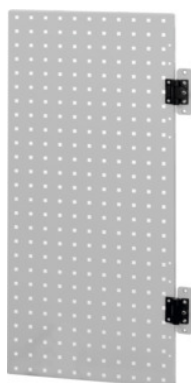

**Garant****Výkyvná bočná dierovaná stena, Výška: 962mm****ÚDAJE O OBJEDNÁVKE**

Číslo objednávky	928101 962
GTIN	4062406113155
Trieda položky	91P

**Popis****Prevedenie:**

Na priskrutkovanie k nosným stĺpikom, upevniť výkyvne a prostredníctvom liatinových závesov. Pre prehľadné a ergonomické ukladanie nástrojov.

**Vhodné pre:**

Nosný stĺp c. 928010 vel. 962, c. 928076.

**Povrchová úprava farby:**

Svetlosivá farba RAL 7035 **prášková povrchová úprava.**

**Technický opis**

Dierovaná stena Prevedenie	jednostranná
Hĺbka	25 mm
Hmotnosť	6 kg
Šírka	420 mm
Výška	962 mm
Nosnosť	20 kg

Hrúbka materiálu	1 mm
Raster dierovanej steny Hoffmann	9×9 mm
Voľba farieb	RAL 9002, 7035, 7005, 7016, 6011, 5018, 5012, 5011, 5005, 3003
Druh produktu	Dierovaná stena