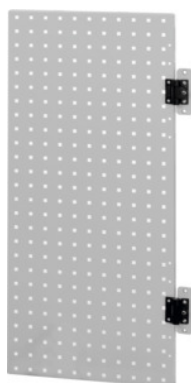

**Garant****Výkyvná bočná dierovaná stena, Výška: 481 mm****ÚDAJE O OBJEDNÁVKE**

Číslo objednávky	928101 481
GTIN	4062406113148
Trieda položky	91P

**Popis****Prevedenie:**

Na priskrutkovanie k nosným stĺpikom, upevniť výkyvne a prostredníctvom liatinových závesov. Pre prehľadné a ergonomické ukladanie nástrojov.

**Vhodné pre:**

Nosný stĺp č. 928010 Veľ. 481, č. 928075.

**Povrchová úprava farby:**

Svetlosivá farba RAL 7035 **prášková povrchová úprava.**

**Technický opis**

Výška	481 mm
Hĺbka	25 mm
Dierovaná stena Prevedenie	jednostranná
Nosnosť	20 kg
Hmotnosť	3 kg
Šírka	420 mm

Hrúbka materiálu	1 mm
Raster dierovanej steny Hoffmann	9×9 mm
Voľba farieb	RAL 9002, 7035, 7005, 7016, 6011, 5018, 5012, 5011, 5005, 3003
Druh produktu	Dierovaná stena