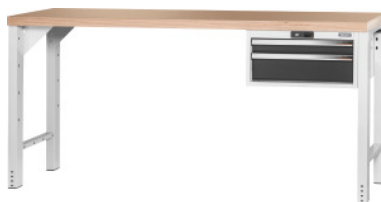

Garant GRIDLINE

Pracovný stôl Vario s kontajnerom 24G, výška 950 mm, Buková doska Multiplex, 20×20G, Dĺžka dosky: 2000/2mm**ÚDAJE O OBJEDNÁVKE**

Číslo objednávky	922594 2000/2
GTIN	4062406214661
Trieda položky	9GG

Popis**Prevedenie:**

Pracovný stôl so stabilnou oceľovou konštrukciou. Podstavce so šírkou 50 mm s priečnymi výstuhami. Pätky s plastovými klzákami šetriacimi podlahu. S 1 párom rohových plechov na vystuženie. Skriňa zásuvky 24G centrálne uzamykatelná zámkom s cylindrickou vložkou. **100 % plne výsuvné zásuvky** s diferenciálnym výsuvom a nosnosťou 75 kg.

Osadenie:

Výška cela zásuvky mm: 75, 150

Rozsah balenia:

2 × podnože, 1 × pár styčkových plechov, skrinka so zásuvkami, pracovná doska.

Zvláštne príslušenstvo:

Doplňkové príslušenstvo, ako výškové nastavenie, kolieska, bočné obloženie atď., nájdete pod jednotlivými komponentmi GridLine v skupine 92.

Upozornenie:

Dodávka po jednotlivých dieloch, lebo je to výhodnejšie z hľadiska prepravy. Dodanie bez montáže.

Technický opis

Zásuvková skrinka Výška	300 mm
-------------------------	--------

Zásuvky Úžitková šírka v G	20
Hmotnosť	127 kg
Výška	950 mm
Hĺbka pracovnej dosky	750 mm
Hrúbka pracovnej dosky	50 mm
Počet zásuviek	2
Séria	vario
Zásuvková skrinka Úžitková výška	225 mm
Zásuvky Úžitková šírka	500 mm
Zásuvková skrinka Hĺbka	650 mm
Zásuvková skrinka Šírka	600 mm
Dĺžka pracovnej dosky	2000 mm
Zásuvky Úžitková hĺbka v G	20
Zásuvky Úžitková hĺbka	500 mm
Pracovný stôl/nosnosť pracovného stola – maximálne plošne rozložené zaťaženie priečinka (drevo)	400 kg
Zásuvka Úžitková plocha v G	20×20
Konštrukčné prevedenie	Konštrukcia z oceľových rúrok
Hrúbka materiálu	1 mm
Pracovný stôl výška	950 mm
Zásuvka/výsuvná polica nosnosť	75 kg
Hrúbka platne	50 mm
Zásuvkový výsuv (čiastočný/plný výsuv)	100 %
Cylindrický zámok	modulárna zásuvka
Voľba farieb	RAL 9002, 7035, 7005, 7016, 6011, 5018, 5012, 5011, 5005, 3003
Atribút Názov produktu	20×20G
Druh produktu	Pracovný stôl