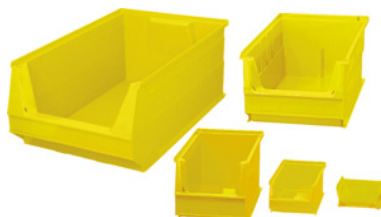

Sada PE skladovacích boxov, žltá, Typ: SB5**ÚDAJE O OBJEDNÁVKE**

Číslo objednávky	963322 SB5
GTIN	4009292801056
Trieda položky	91F

Popis**Vhodné pre:**

Lišty na boxy č. 914920, 928235, Multifix 928201 (avšak nie veľ. SB2 a SB3Z), pre montážne vozíky č. 918583 veľ. TB3, pre značky zastavenia č. 940705 veľ. S pri systémových skrinkách a pre policové skrine/skrine na zavesenie na stenu č. 944003 – 944039 a č. 943901 až 943907. Okrem toho môžu byť pomocou držiaka boxu č. 955810 veľ. 100 jednotlivito zavesené malé otvorené úložné boxy č. 963321 veľ. SB6 a SB5 na perforovaných stenách.

Upozornenie:

Odber možný len v prípade celého balenia.

Technický opis

Obsah na kartón	25
Výška	75 mm
Možnosť popisu	pomocou popisovacích prúžkov
Typ	SB5
stohovateľný	áno
pripravené pre priehľadné okienko	áno
pripravené pre prehľadné okienko ako rozdeľovač sypkých materiálov	nie
Aretácie v zásuvkách	nie

Šírka	100 mm
Hĺbka	160 mm
pripravené pre kryt	áno
pripravené pre EAN kód na zadnej strane	nie
Materiál	polyetylén
Šírka vo vnútri	83 mm
Hĺbka zvnútra	134 mm
Objem plnenia	0,7 l
Atribút Názov produktu	žltá
Farba	žltá
Druh produktu	Prepravka s viditeľným obsahom