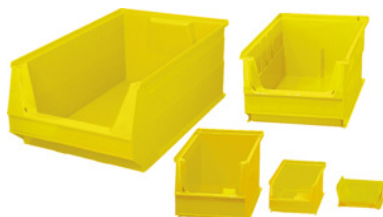

Sada PE skladovacích boxov, žltá, Typ: SB4**ÚDAJE O OBJEDNÁVKE**

Číslo objednávky	963322 SB4
GTIN	4009292800752
Trieda položky	91F

Popis**Vhodné pre:**

Lišty na boxy č. 914920, 928235, Multifix 928201 (avšak nie veľ. SB2 a SB3Z), pre montážne vozíky č. 918583 veľ. TB3, pre značky zastavenia č. 940705 veľ. S pri systémových skrinkách a pre policové skrine/skrine na zavesenie na stenu č. 944003 – 944039 a č. 943901 až 943907. Okrem toho môžu byť pomocou držiaka boxu č. 955810 veľ. 100 jednotlivito zavesené malé otvorené úložné boxy č. 963321 veľ. SB6 a SB5 na perforovaných stenách.

Upozornenie:

Odber možný len v prípade celého balenia.

Technický opis

Obsah na kartón	25
Hĺbka	230 mm
pripravené pre kryt	áno
Výška	130 mm
Šírka	150 mm
pripravené pre EAN kód na zadnej strane	nie
pripravené pre priehľadné okienko	áno
Typ	SB4
Aretácie v zásuvkách	nie

stohovateľný	áno
pripravené pre prehľadné okienko ako rozdeľovač sypkých materiálov	nie
Možnosť popisu	pomocou popisovacích prúžkov
Materiál	polyetylén
Šírka vo vnútri	126 mm
Hĺbka zvnútra	190 mm
Objem plnenia	2,8 l
Atribút Názov produktu	žltá
Farba	žltá
Druh produktu	Prepravka s viditeľným obsahom