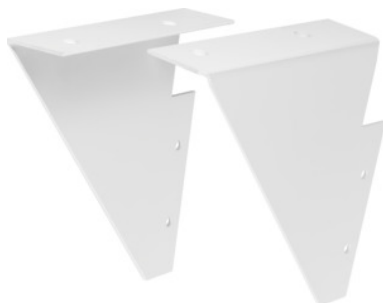

Garant GRIDLINE

**Styčnický plech, Typ: 1****ÚDAJE O OBJEDNÁVKE**

Číslo objednávky	927122 1
GTIN	4062406120924
Trieda položky	9GG

**Popis****Prevedenie:**

Rohový plech lemovaný oceľovým plechom. Na vystuženie pracovného stola.

**Použitie:**

Na dodatočnú stabilizáciu podnoží.

**Rozsah balenia:**

Styčnické plechy, vhodné v pároch pre jednu podnož c. 927000. Vrátane skrutiek na upevnenie na podnož a pracovnú dosku.

**Povrchová úprava farby:**

Svetlosivá farba RAL 7035, **prášková povrchová úprava.**

**Upozornenie:**

Na podnožiach sú už pripravené otvory na upevnenie rohových plechov.

**Technický opis**

Šírka	205 mm
Hmotnosť	1,1 kg
Výška	180 mm
Hĺbka	40 mm
Hrúbka materiálu	1 mm